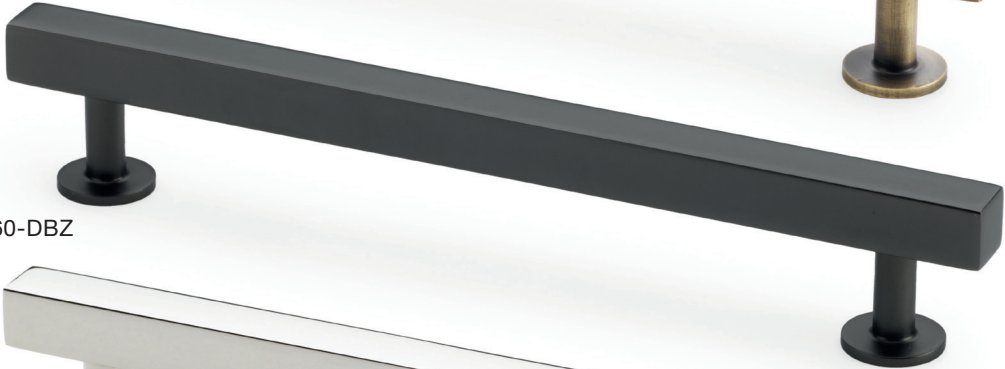

Bar Diameter: 12.5
Projection: 30

ORIGINAL COLLECTION: SQUARE

AW815-160-AB

AW815-160-DBZ

AW815-160-PN

AW815-160-SB

AW815-160-SN

ANTIQUE BRASS