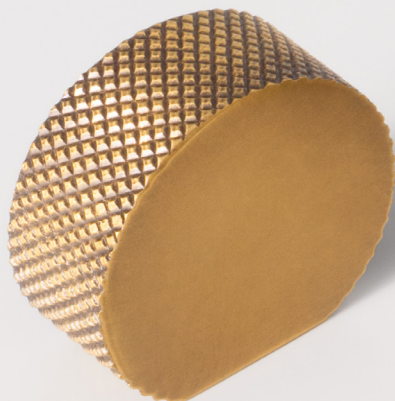

AW805-28-ABZ

AW805-28-AN

ANTIQU
BRONZE

ANTIQU
NICKEL

AW805

SEVERINE CUPBOARD KNOB

Dimensions (mm)

Diameter: 28 | Projection: 26