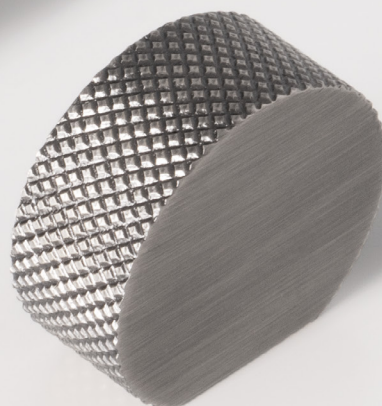

AW805-28-ABZ

AW805-28-AN

ANTIQU
BRONZE

ANTIQU
NICKEL

AW805

SEVERINE CUPBOARD KNOB

Dimensions (mm)

Diameter: 28 | Projection: 26