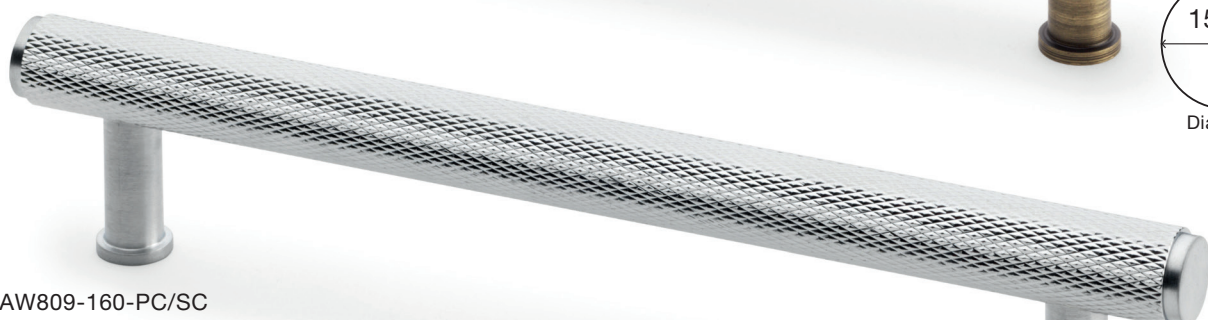

AW809-160-PC/SC