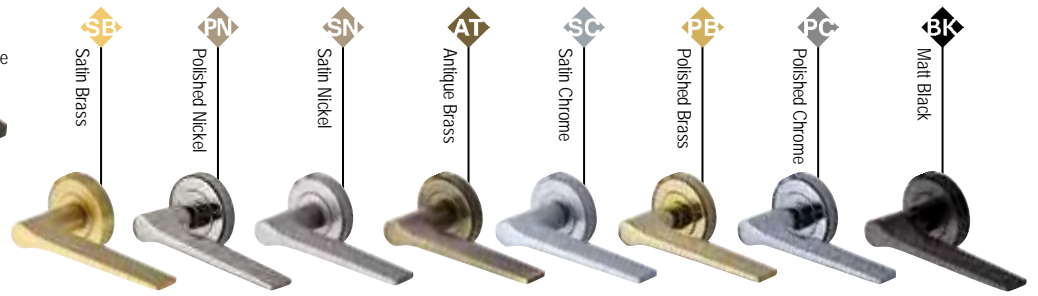

Gio

ME
Matt Bronze

V4189

Julia

ME
Matt Bronze

V4190

Metro Mid Century

ME
Matt Bronze

V6225

Bellagio

ME
Matt Bronze

V2015