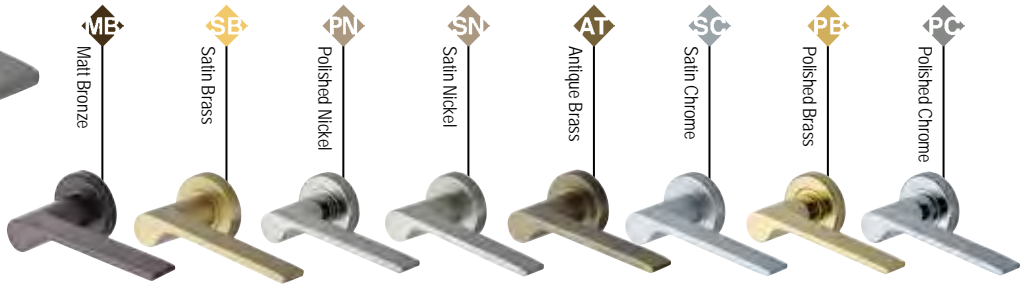

Gio

ME
Matt Bronze

V4189

Julia

ME
Matt Bronze

V4190

Metro Mid Century

ME
Matt Bronze

V6225

Bellagio

ME
Matt Bronze

V2015