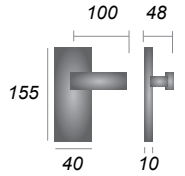

Sophia

- V4130** Lever Lock
- V4113** Lever Latch
- V4142** Bathroom Set
- V4146** Euro Profile

Sophia Short

- V4140** Lever Latch
- V4144** Privacy Set

Victoria

- V3900** Lever Lock
- V3913** Lever Latch
- V3930** Bathroom Set
- V3948** Euro Profile