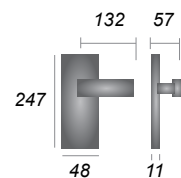

Sutton

- V6052** Lever Lock
- V6054** Lever Latch
- V6058** Bathroom Set
- V6057** Euro Profile

Saturn Long

- SAT2000** Lever Lock
- SAT2010** Lever Latch
- SAT2030** Bathroom Set
- SAT2048** Euro Profile