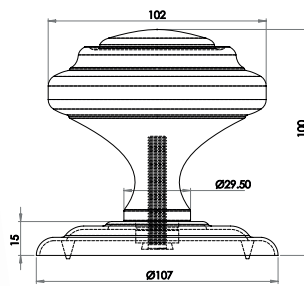

Sloane Centre Door knob

Material: Brass