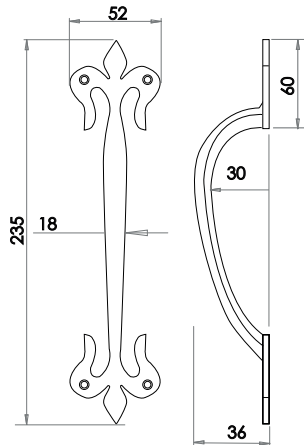

Available finishes

- JAB26
Black
- JAB27
Black
- JAB28
Black
- PEW26
Pewter
- PEW27
Pewter
- PEW28
Pewter

JAB26

JAB27

JAB28

Fleur De Lys Pull Handles

Available finishes

- JAB52
Black