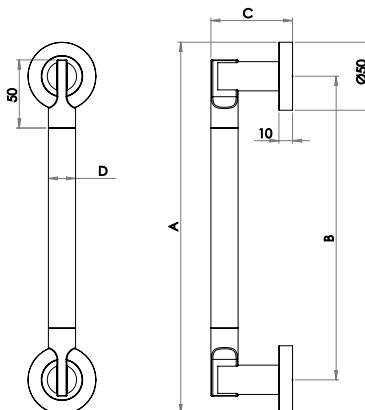

Pull Handles

Lydia

Material: Zinc

JV791PCSC

- (A) 275mm
- (B) 225mm
- (C) 60mm
- (D) 20mm

JV792PCSC

- (A) 350mm
- (B) 300mm
- (C) 60mm
- (D) 20mm

Available finishes