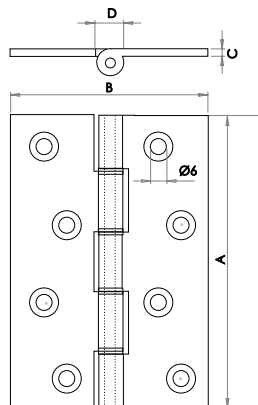

(A) 102mm (B) 76mm (C) 4mm (D) 10mm

J6012AB

(A) 102mm (B) 67mm (C) 3.5mm (D) 10mm

J6016AB

(A) 76mm (B) 50mm (C) 3 (D) 7 mm

Phosphor Bronze Washered Hinges

Satin Chrome C/W Screws

Available finishes