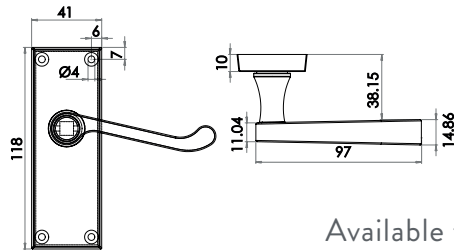

Available finishes

Euro Profile Lockset

- JV10EPB Material Solid Brass
- JV10EPC Material Zinc
- JV10ESC Material Zinc

Available finishes

Victorian Scroll Lever Suite

Latchset Short Plate

- JV11DB *Material: Solid Brass*
- JV11PB *Material: Solid Brass*
- JV11PC *Material: Zinc*
- JV11SC *Material: Zinc*