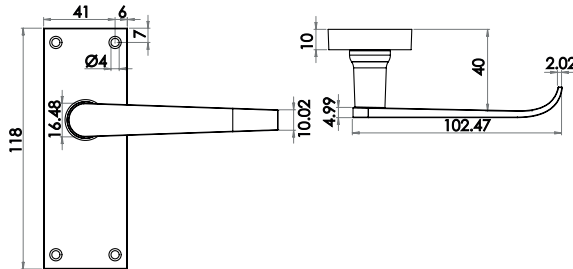

Available finishes

Euro Profile Lockset

- JV30EPB Material: Solid Brass
- JV30EPC Material: Zinc
- JV30ESC Material: Zinc

Available finishes

Victorian Straight Lever Suite

Latchset Short Plate

- JV31DB *Material: Solid Brass*
- JV31PB *Material: Solid Brass*
- JV31PC *Material: Zinc*
- JV31SC *Material: Zinc*