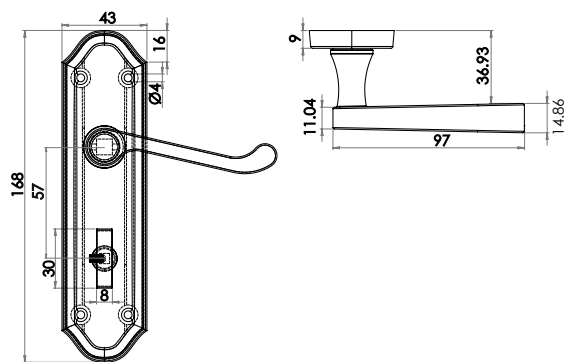

Available finishes