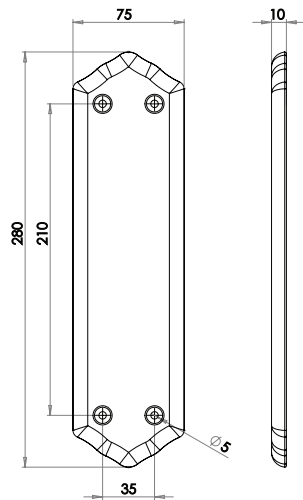

Fingerplates

Porcelain Fingerplate