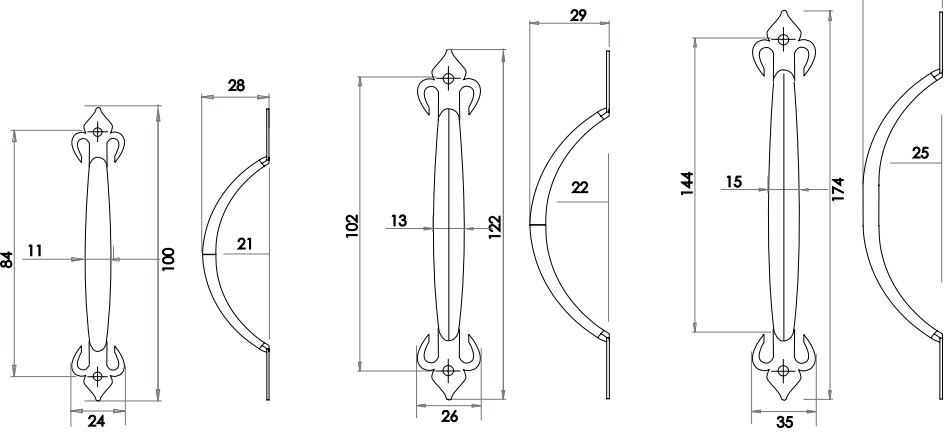

Available finishes

- JAB26
Black
- JAB27
Black
- JAB28
Black
- PEW26
Pewter
- PEW27
Pewter
- PEW28
Pewter

JAB26

JAB27

JAB28

Fleur De Lys Pull Handles

Available finishes

- JAB52
Black