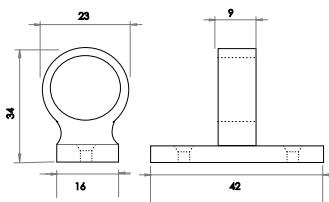

Sash Window Fittings

Sash Lift

Available finishes

Sash Handles

JV194A (A) 104mm (B) 20mm (C) 13mm

JV194B (A) 133mm (B) 24mm (C) 14mm

JV194C (A) 152mm (B) 30mm (C) 15mm

Available finishes

Fanlight Catch

Available finishes

Fanlight Catch

Available finishes

Sash Eye

Available finishes

WINDOW
FURNITURE