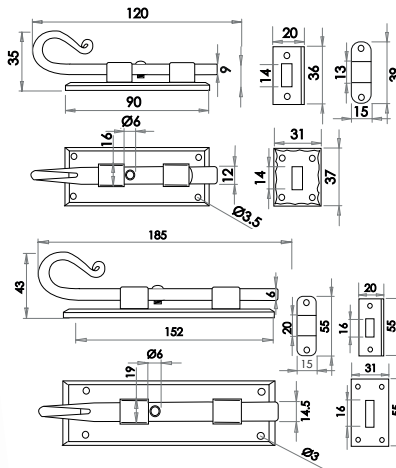

Shepherds Crook Straight Bolt

Image shown in Pewter finish

Available finishes

VF46A Pewter   VFB46A Black   VFX46A Beeswax

VF46B Pewter   VFB46B Black   VFX46B Beeswax