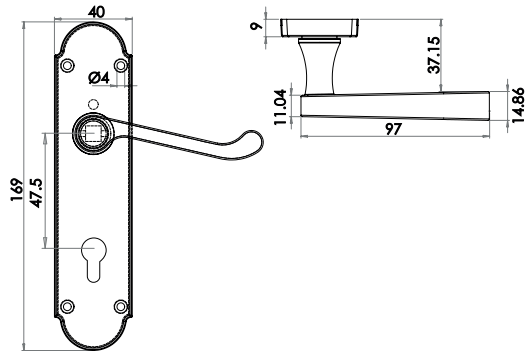

JV922SC

LEVER ON BACKPLATE

Lockset

JV250DB Material: Solid Brass
 JV250PB Material: Solid Brass
 JV250PC Material: Zinc
 JV250SC Material: Zinc

Available finishes

Euro Profile Lockset

JV250EPB Material: Solid Brass
 JV250EPC Material: Zinc
 JV250ESC Material: Zinc