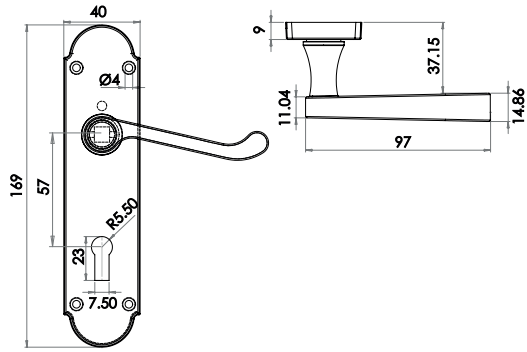

JV922SC

LEVER ON BACKPLATE

Lockset

JV250DB Material: Solid Brass
 JV250PB Material: Solid Brass
 JV250PC Material: Zinc
 JV250SC Material: Zinc

Available finishes

Euro Profile Lockset

JV250EPB Material: Solid Brass
 JV250EPC Material: Zinc
 JV250ESC Material: Zinc