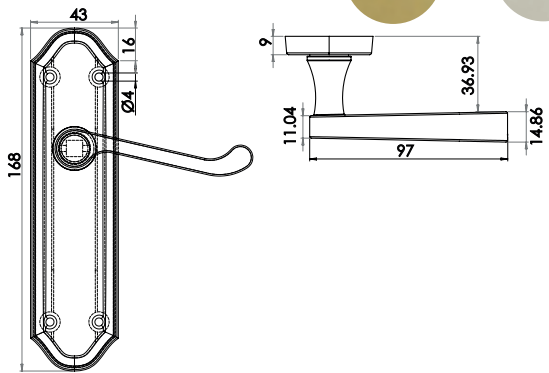

Available finishes