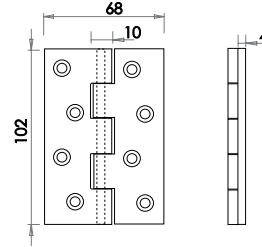

Available finishes

Butt Hinge

JAB103

Max Weight Per
3 Hinges 30KG

JAB104

Max Weight Per
3 Hinges 40KG

Available finishes

JAB103
Black