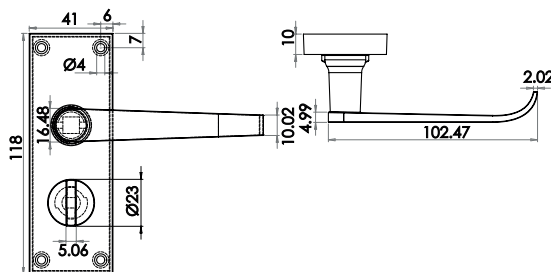

Available finishes

- JV31PRPB
- JV31PRPC
- JV31PRSC