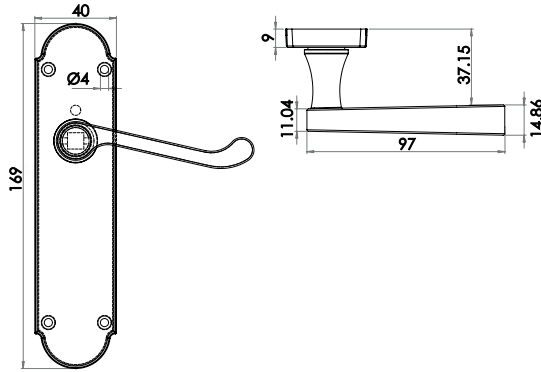

Epsom Suite