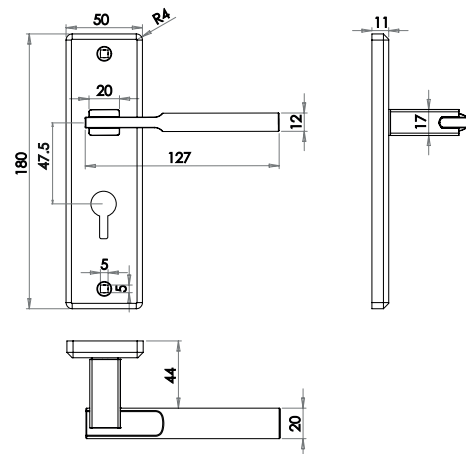

Available finishes

JV3003EPC

JV3003ESC