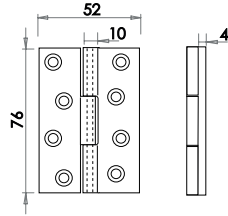

Available finishes

Butt Hinge

JAB103

Max Weight Per
3 Hinges 30KG

JAB104

Max Weight Per
3 Hinges 40KG

Available finishes

JAB103
Black