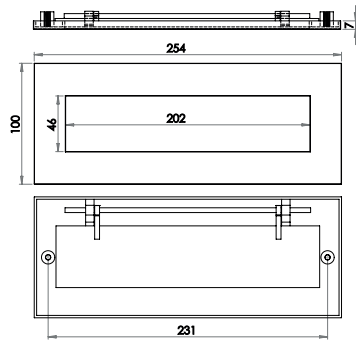

Available finishes

JV36SDB JV36SPB JV36SPC JV36SSC

JV36L Sprung