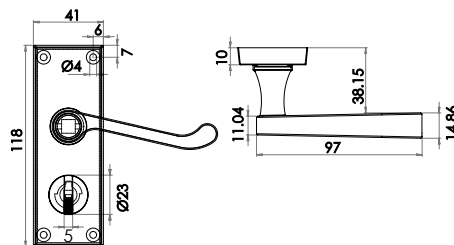

Available finishes

- JV11PRPB
- JV11PRPC
- JV11PRSC